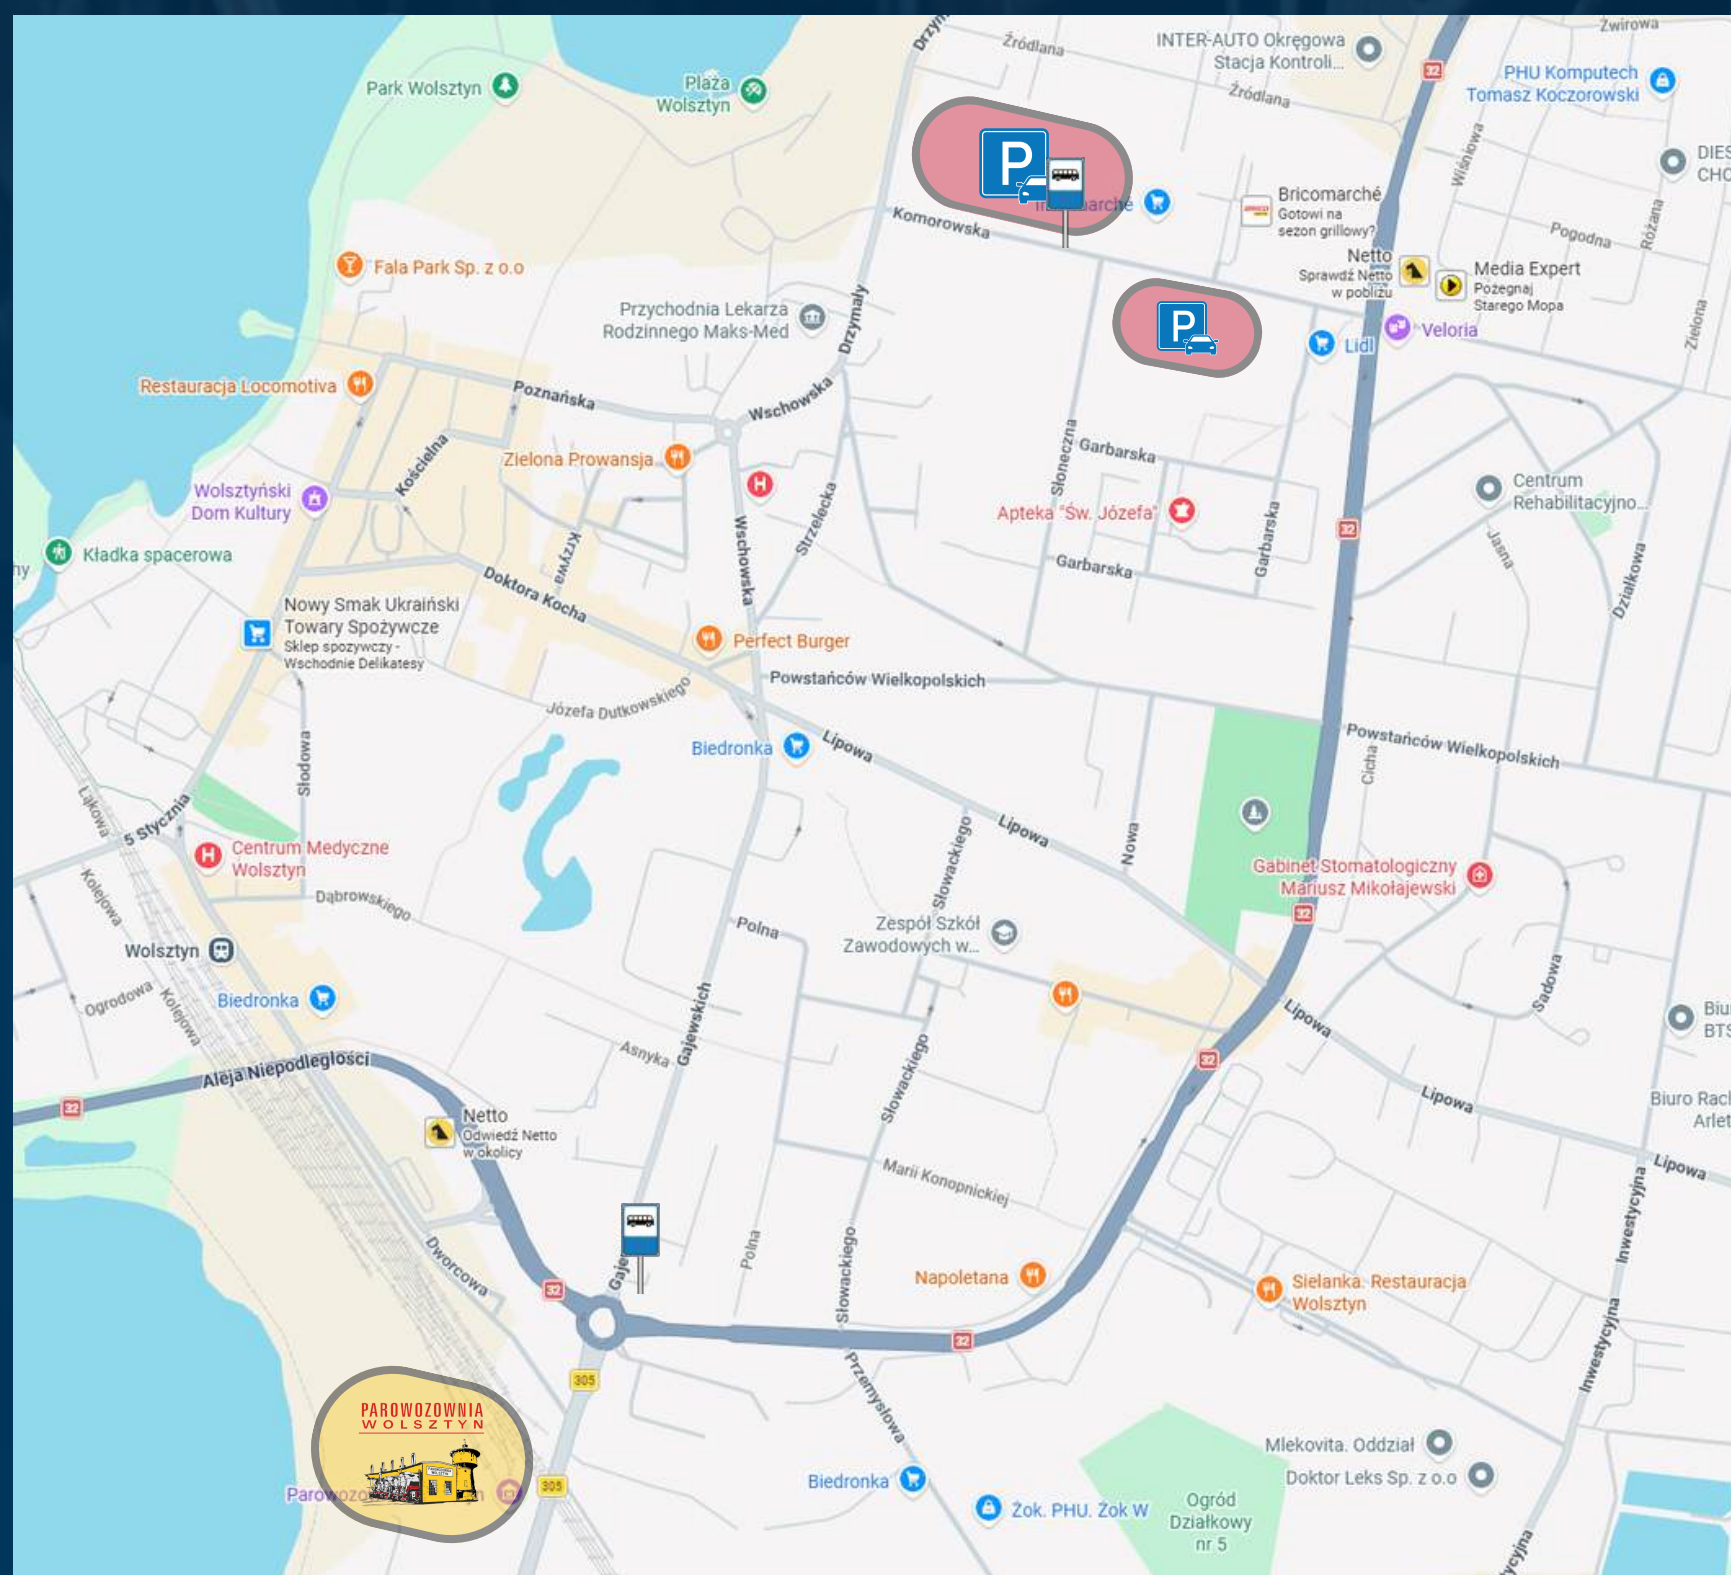

**PAROWOZOWNIA
WOLSZTYN**

GDZIE OGLĄDAĆ XXX PARADĘ PAROWOZÓW

PAROWOZOWNIA
WOLSZTYN

GDZIE PARKOWAĆ

GŁÓWNY PARKING - UL. KOMOROWSKA

OD GODZINY 10:00 URUCHOMIONA ZOSTANIE BEZPŁATNA LINIA AUTOBUSOWA KURSUJĄCA POMIĘDZY PARKINGIEM A PAROWOZOWNIĄ. AUTOBUSY BĘDĄ ODJEŹDZAĆ Z CZĘSTOTLIWOŚCIĄ CO 15-20 MINUT.

GDZIE PARKOWAĆ

PARKINGI CHARYTATYWNE

**BILETY DOSTĘPNE
NA STRONIE
WWW.ABILET.PL**

**PAROWOZOWNIA
WOLSZTYN**

POCIĄGI RETRO OKOŁO PARADOWE ORGANIZOWANE PRZEZ PAROWOZOWNIĘ

-
- 1. 30.04.2026 - RETRO 1 - NOCNY POCIĄG Z MUZYKĄ NA ŻYWO**
WOLSZTYN **20:30** - STEFANOWO **20:55** - STEFANOWO **21:30** - WOLSZTYN **21:53**