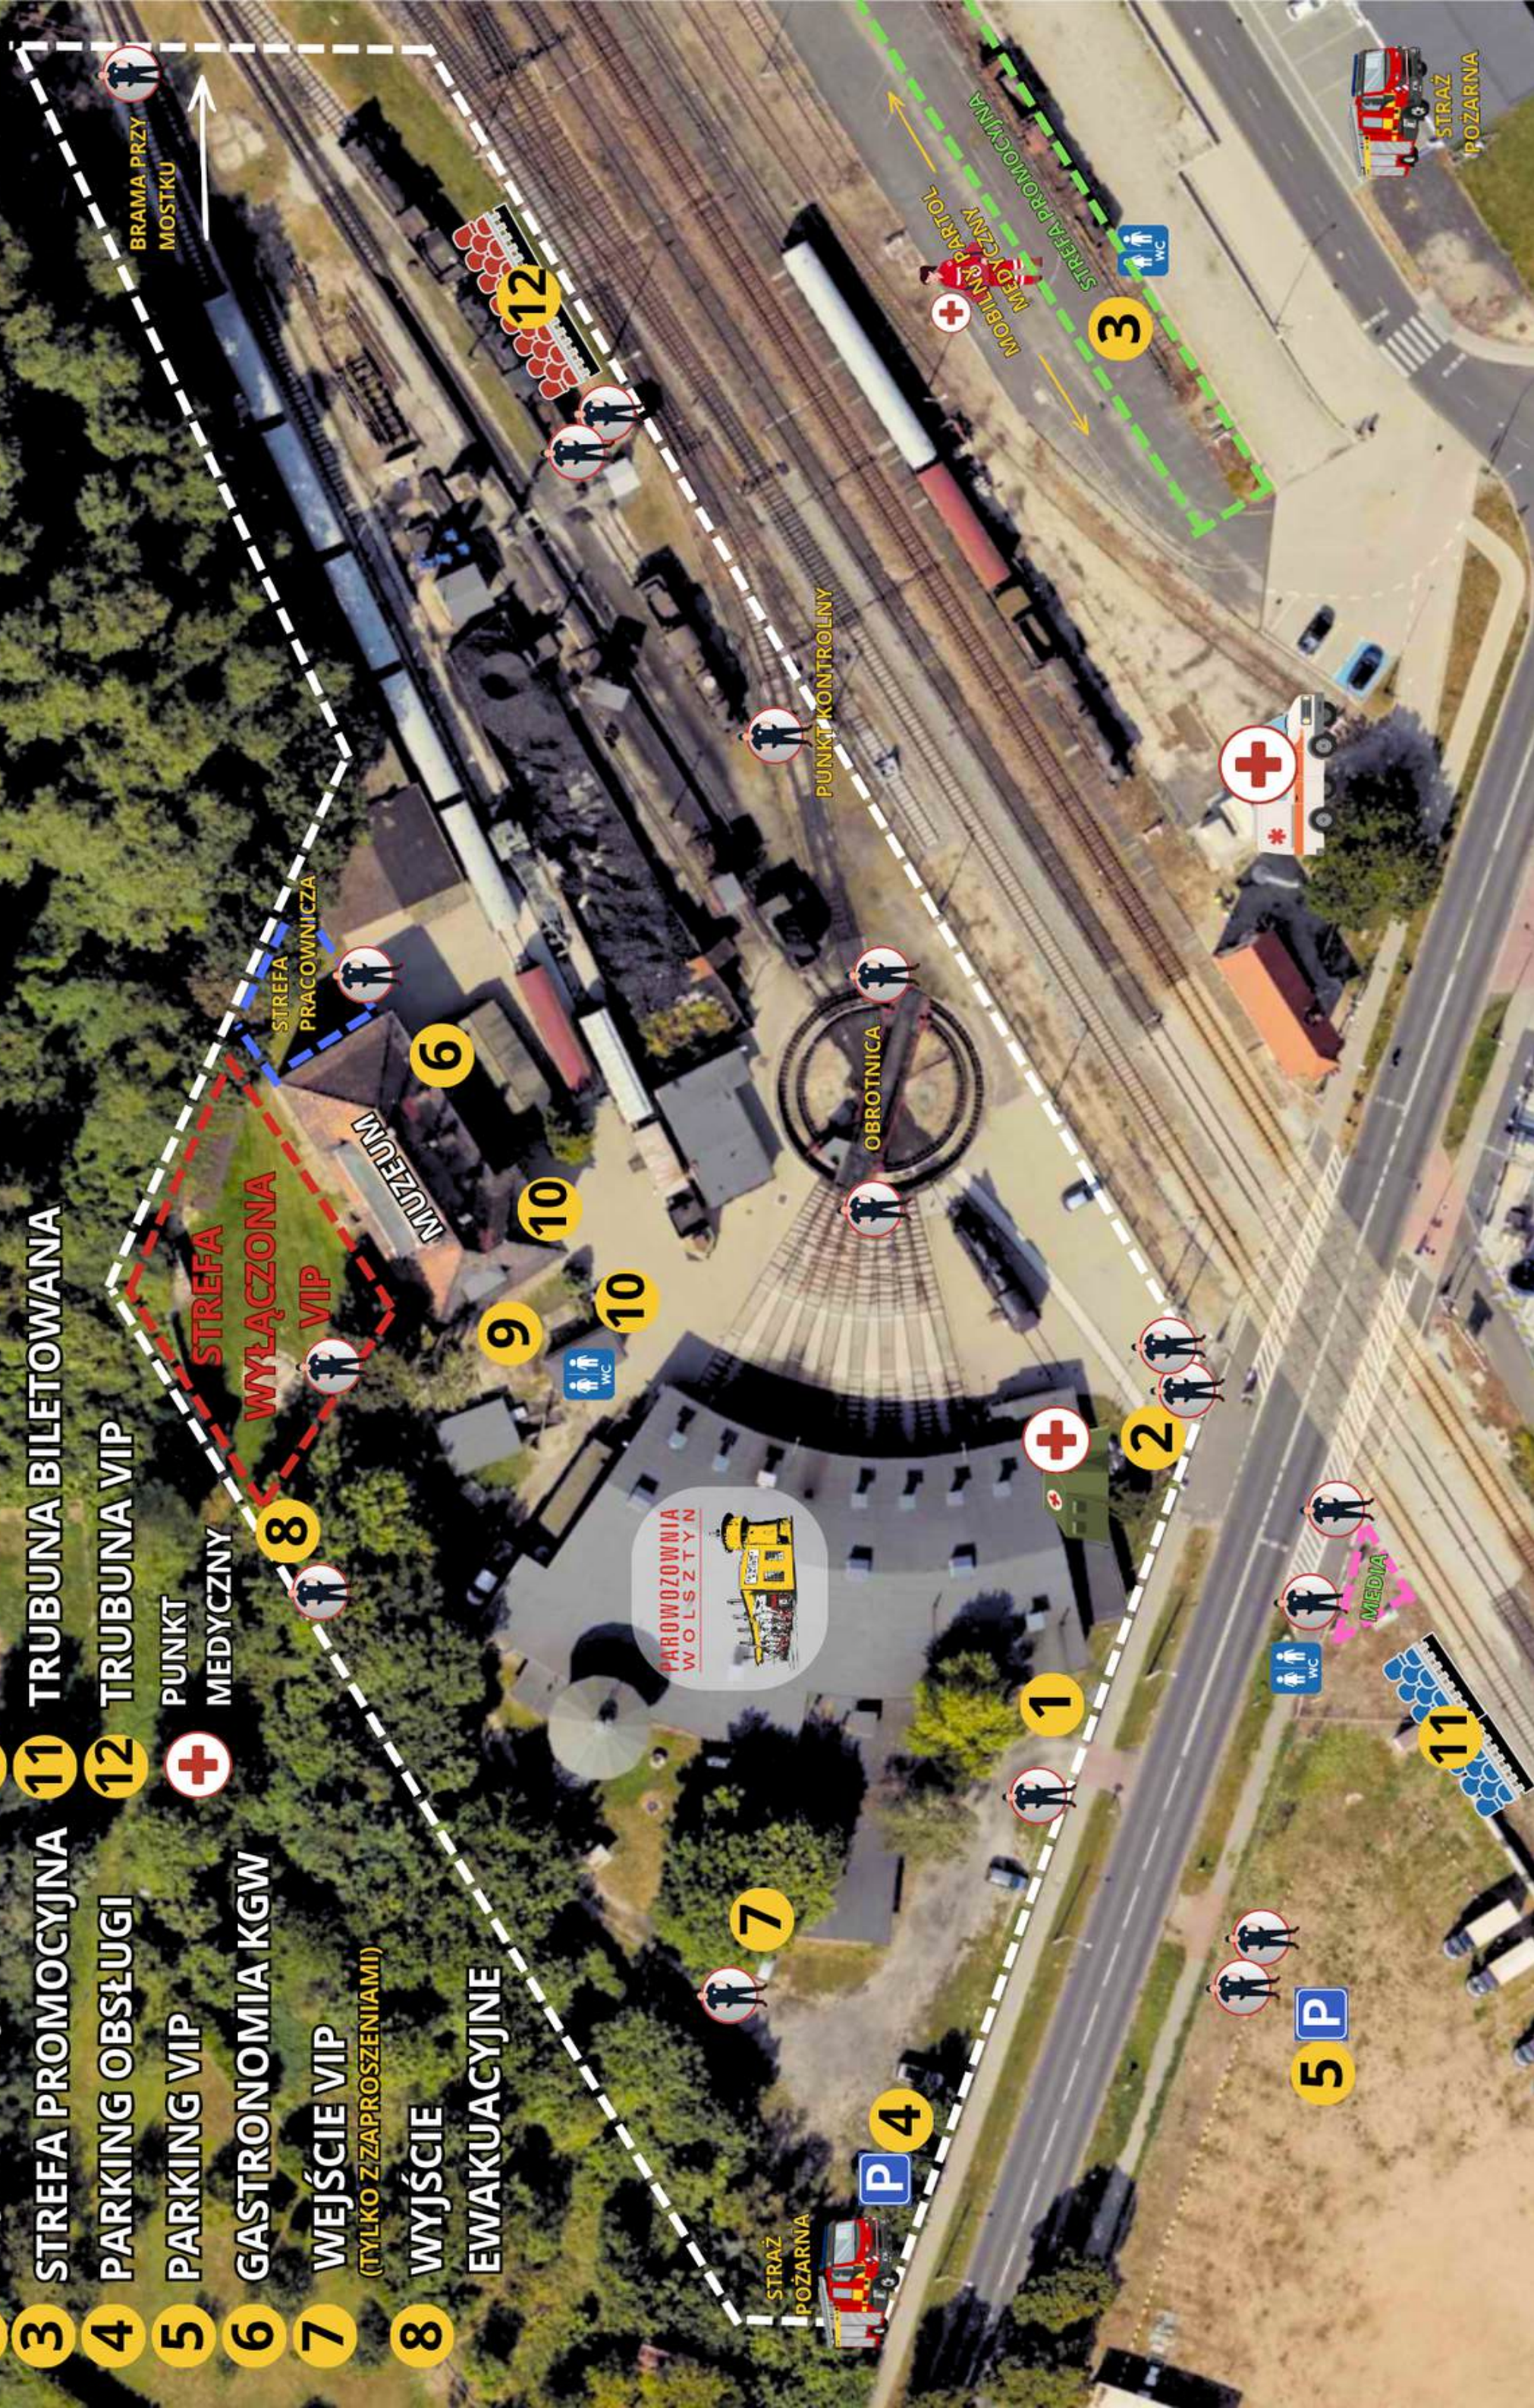

10:00 OTWARCIE PAROWOZOWNI
12:00, 13:00, 14:00, 15:00
ZWIEDZANIE Z PRZEWODNIKIEM

**POCIĄGI
RETRO**

9:05, 11:45, 14:55, 17:15 - ODJAZDY
Z DWORCA KOLEJOWEGO
18:00 ZAMKNIĘCIE PAROWOZOWNI

02.05.2026
(SOBOTA)

**PAROWOZOWNIA
WOLSZTYN**

GDZIE OGLĄDAĆ XXX PARADĘ PAROWOZÓW

PAROWOZOWNIA
WOLSZTYN

GDZIE PARKOWAĆ

GŁÓWNY PARKING - UL. KOMOROWSKA

OD GODZINY 10:00 URUCHOMIONA ZOSTANIE BEZPŁATNA LINIA AUTOBUSOWA KURSUJĄCA POMIĘDZY PARKINGIEM A PAROWOZOWNIĄ. AUTOBUSY BĘDĄ ODJEŹDZAĆ Z CZĘSTOTLIWOŚCIĄ CO 15-20 MINUT.

BILETY DOSTĘPNE NA STRONIE WWW.ABILET.PL

PAROWOZY UCZESTNICZĄCE

PAROWOZOWNIA
WOLSZTYN

- 1** KASY BILETOWE
- 2** WEJŚCIE/WYJŚCIE
- 3** STREFA PROMOCYJNA
- 4** PARKING OBSŁUGI
- 5** PARKING VIP
- 6** GASTRONOMIA KGW
- 7** WEJŚCIE VIP
(TYLKO Z ZAPROSZENIAMI)
- 8** WYJŚCIE
EWAKUACYJNE
- 9** SYMULATOR KOLEJOWY TEKOL
- 10** LODY/KAWA/ZAPIEKANKI
- 11** TRUBUNA BILETOWANA
- 12** TRUBUNA VIP
- +** PUNKT MEDYCZNY

BRAMA PRZY
MOSTKU

STREFA
PRACOWNICZA

STREFA
WYŁĄCZONA

VIP

MUZEUUM

PUNKT KONTROLNY

OBROTNIKA

PAROWOZOWNIA
WOLSZTYN