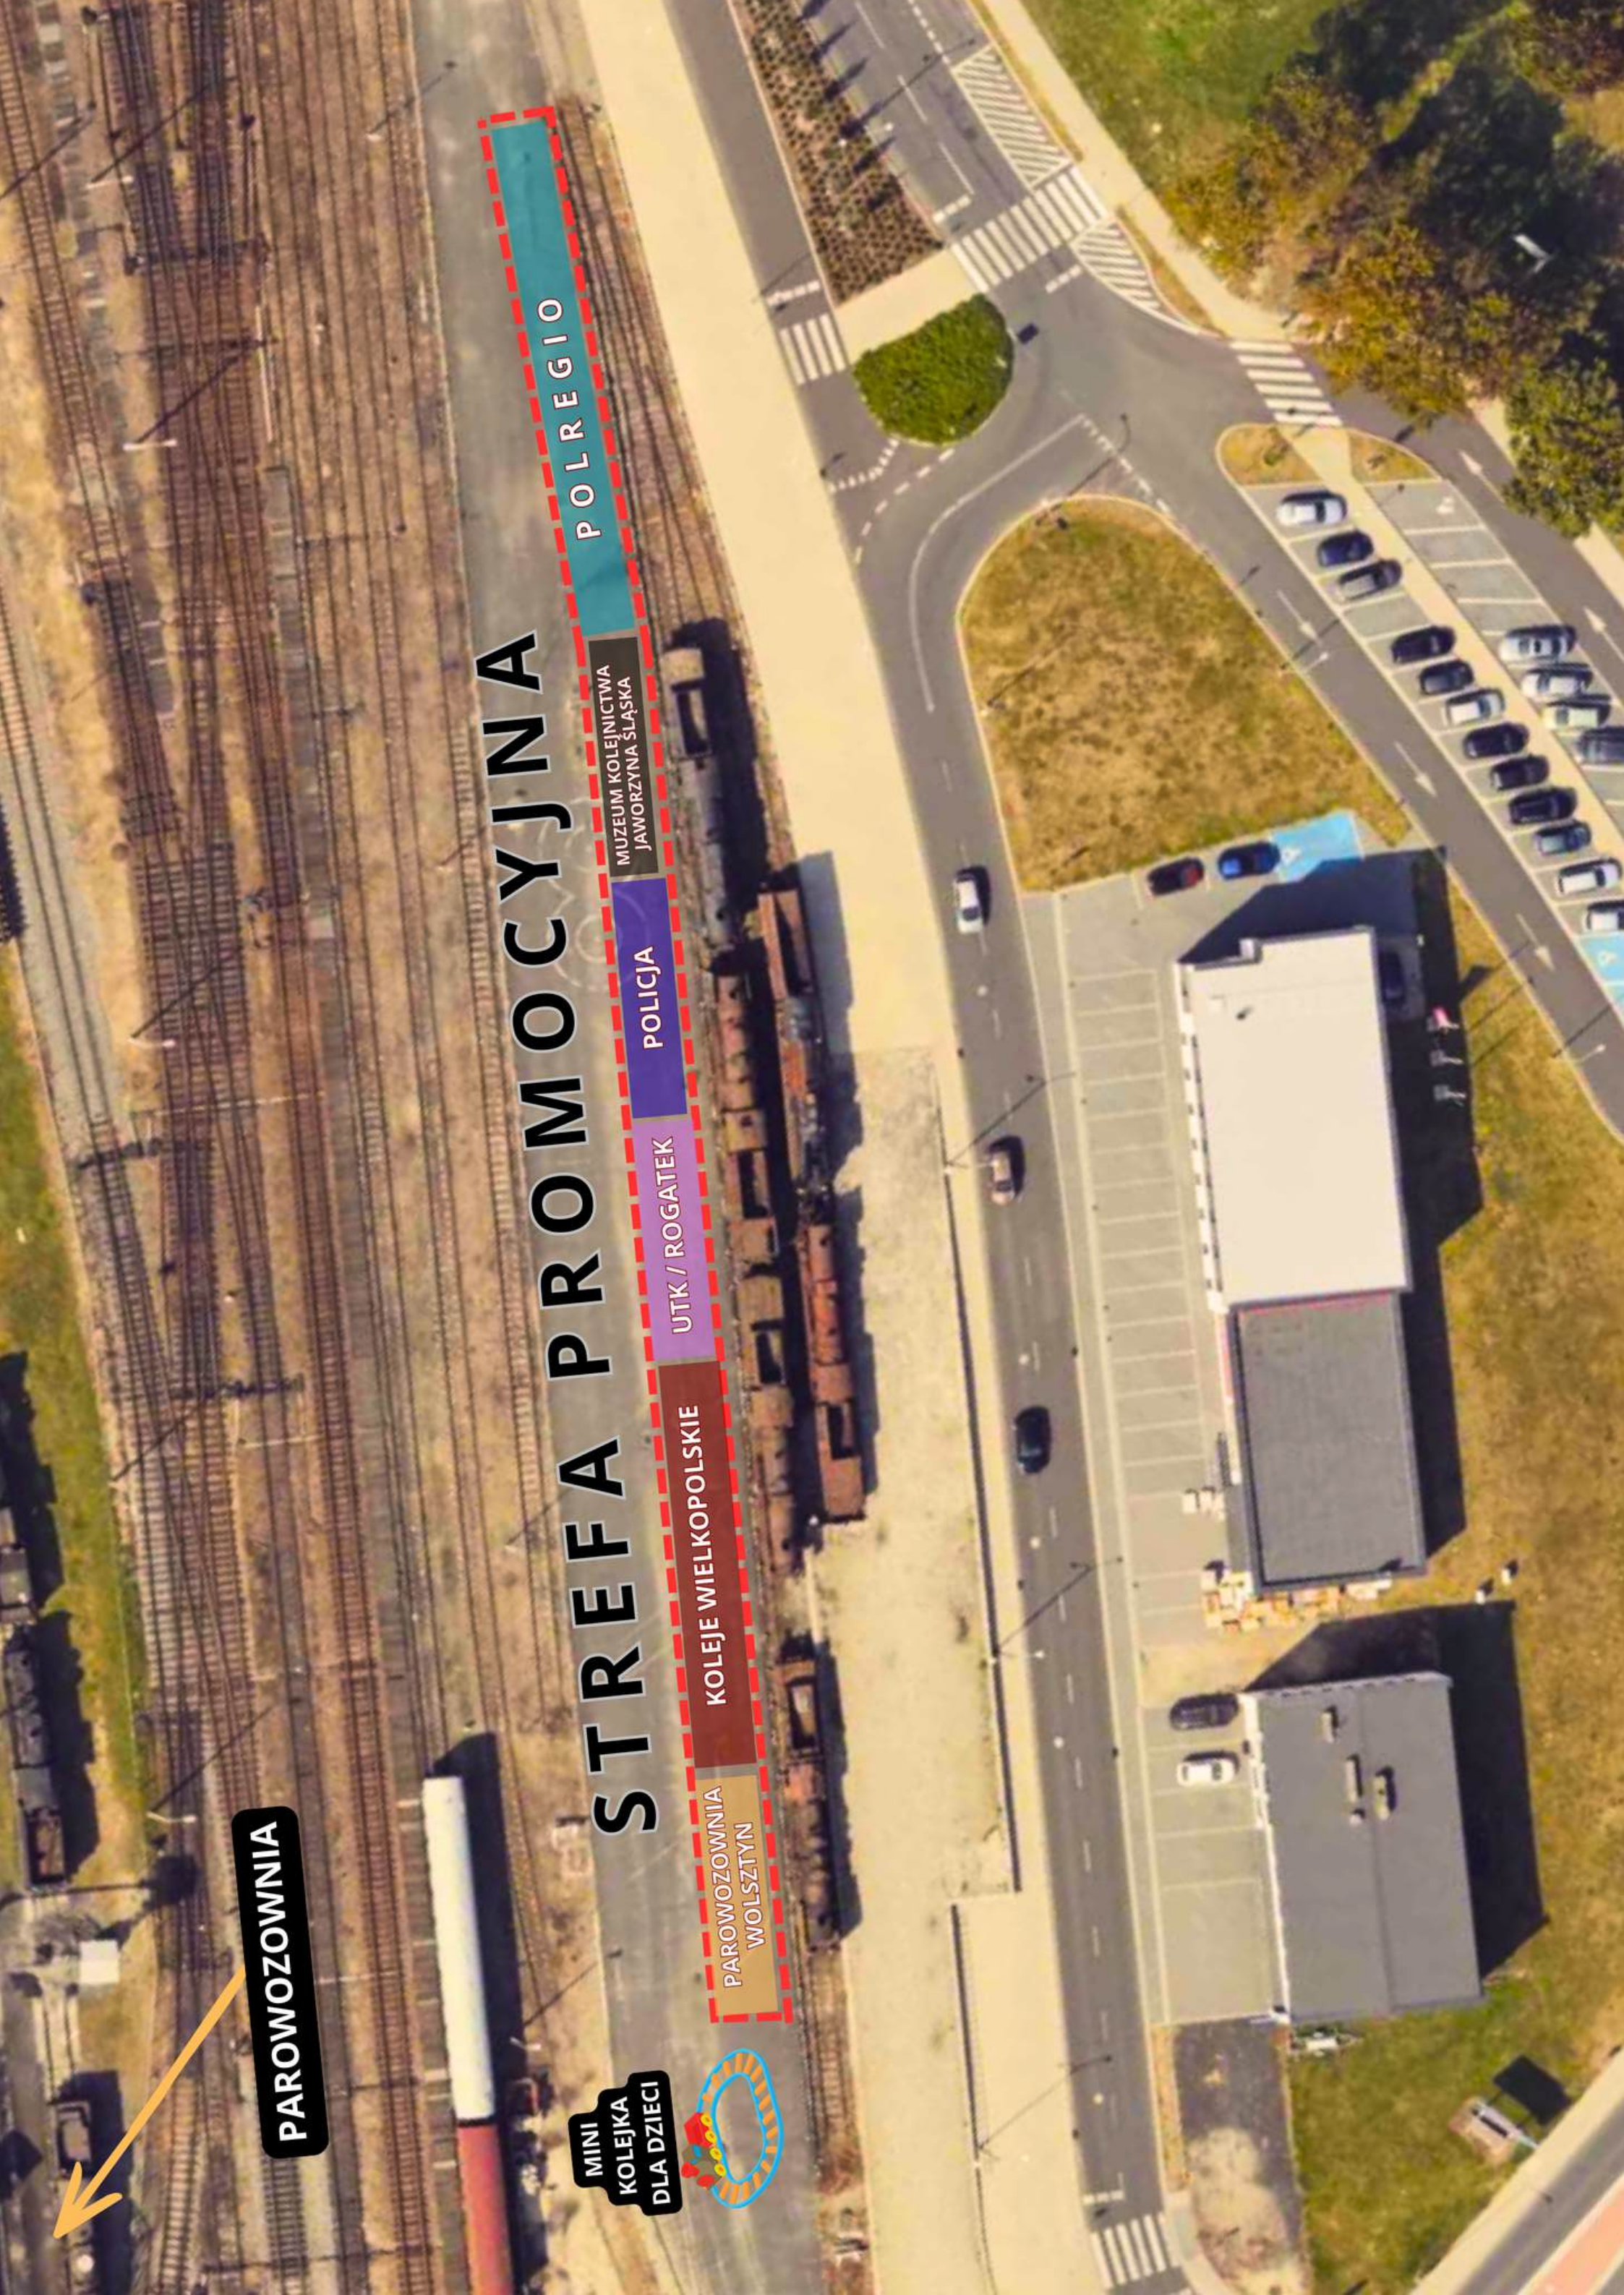

PAROWOZOWNIA

MINI
KOLEJKA
DLA DZIECI

STREFA PROMOCYJNA

PAROWOZOWNIA
WOLSZTYN

KOLEJE WIELKOPOLSKIE

UTK / ROGATEK

POLICJA

MUZEUM KOLEJNICTWA
JAWORZYNA ŚLĄSKA

POLREGIO